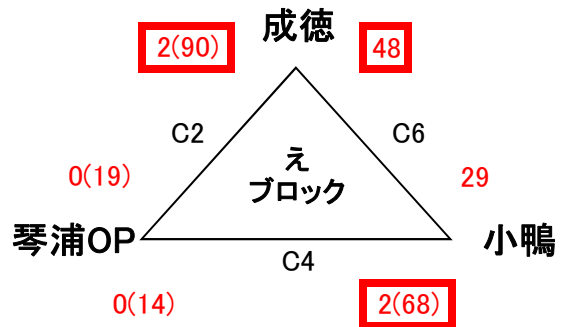

第26回倉吉ロータリークラブ杯兼第36回中部ミニバスケットボール大会(女子) 1日目

平成28年2月6日(土) あやめ池スポーツセンター

タイムテーブル(男子)

C・Dコート

試合	時間	Aチーム	得点	前半		得点	Bチーム	TO審判
					後半			
	9:00~	開会式						
	9:20~	フリースロー大会						
C1	9:50~	羽合	2(85)	33	-	15	0(29)	泊OP
D1		社	67	52	-	14	13	北栄
C2	11:00~	成徳	2(90)	37	-	7	0(19)	琴浦OP
D2		東郷	55	30	-	6	22	関金
C3	12:10~	泊OP	0(43)	54	-	7	2(54)	西郷
D3		北栄	32	38	-	0	28	上北条
C4	13:20~	琴浦OP	0(14)	17	-	22	2(68)	小鴨
D4		関金	10	19	-	16	58	三朝
C5	14:30~	西郷	13	0	-	31	76	羽合
D5		上北条	23	10	-	27	61	社
C6	15:40~	小鴨	29	6	-	50	48	成徳
D6		三朝	18	7	-	26	33	東郷

別紙参照

※ゲーム時間は 6分 - 6分 - 5分 - 6分 - 6分

※ユニフォームは Aチームが白 ベンチはオフィシャルに向かって右側