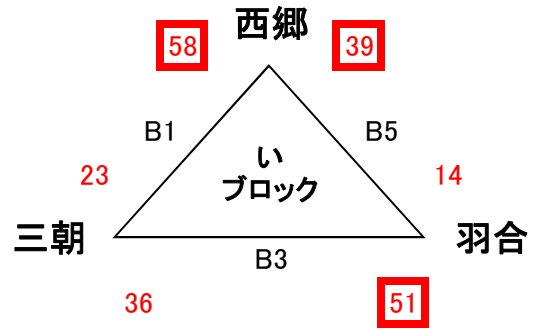

第26回倉吉ロータリークラブ杯兼第36回中部ミニバスケットボール大会(男子) 1日目

平成28年2月6日(土) 羽合小学校体育館

タイムテーブル(男子)

A・Bコート

試合	時間	Aチーム	得点	前半		得点	Bチーム	TO審判
					後半			
	9:00~	開会式						
	9:20~	フリースロー大会						
A1	9:50~	琴浦	53	30	-	19	39	上小鴨
B1		西郷	58	23	-	20	23	三朝
A2	11:00~	高城	77	32	-	11	15	小鴨
B2		北条	64	45	-	4	19	東郷
A3	12:10~	上小鴨	95	37	-	11	20	河北
B3		三朝	36	27	-	8	51	羽合
A4	13:20~	小鴨	74	61	-	10	25	社
B4		東郷	25	34	-	10	88	泊
A5	14:30~	河北	12	7	-	54	77	琴浦
B5		羽合	14	18	-	34	39	西郷
A6	15:40~	社	9	2	-	83	101	高城
B6		泊	31	10	-	18	40	北条

別紙参照

※ゲーム時間は 6分 - 6分 - 5分 - 6分 - 6分

※ユニフォームは Aチームが白 ベンチはオフィシャルに向かって右側