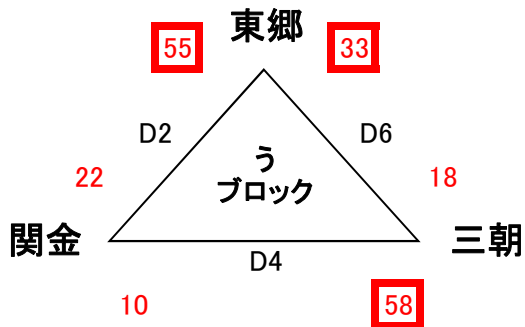

第26回倉吉ロータリークラブ杯兼第36回中部ミニバスケットボール大会(女子) 1日目

平成28年2月6日(土) あやめ池スポーツセンター

タイムテーブル(男子)

C・Dコート

試合	時間	Aチーム	得点	前半		得点	Bチーム	TO審判
					後半			
	9:00~	開会式						
	9:20~	フリースロー大会						
C1	9:50~	羽合	2(85)	33	-	15	0(29)	泊OP
D1		社	67	52	-	14	13	北栄
C2	11:00~	成徳	2(90)	37	-	7	0(19)	琴浦OP
D2		東郷	55	30	-	6	22	関金
C3	12:10~	泊OP	0(43)	54	-	7	2(54)	西郷
D3		北栄	32	38	-	0	28	上北条
C4	13:20~	琴浦OP	0(14)	17	-	22	2(68)	小鴨
D4		関金	10	19	-	16	58	三朝
C5	14:30~	西郷	13	0	-	31	76	羽合
D5		上北条	23	10	-	27	61	社
C6	15:40~	小鴨	29	6	-	50	48	成徳
D6		三朝	18	7	-	26	33	東郷

別紙参照

※ゲーム時間は 6分 - 6分 - 5分 - 6分 - 6分

※ユニフォームは Aチームが白 ベンチはオフィシャルに向かって右側