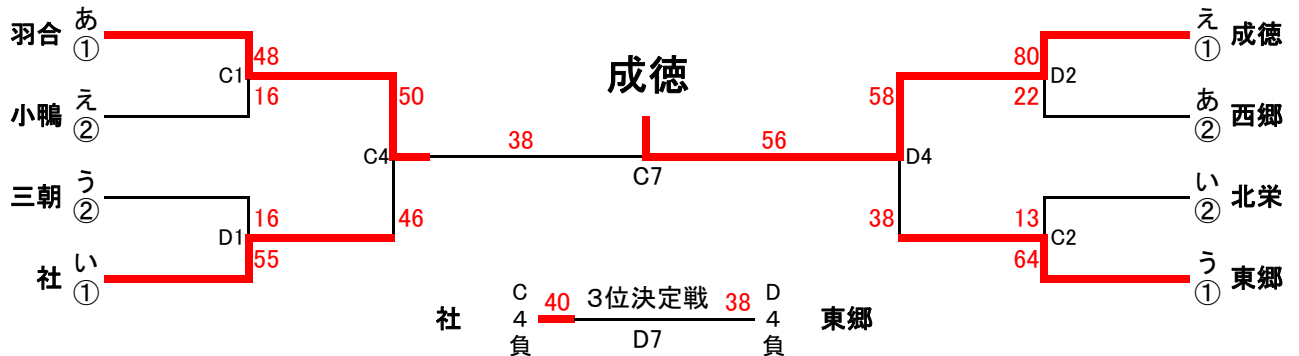

## タイムテーブル(男子)

C・Dコート

試合	時間	Aチーム	得点	前半		得点	Bチーム	TO審判
					後半			
	9:00~	開会式						
	9:20~	フリースロー大会						
C1	9:50~	羽合	2(85)	33	-	15	0(29)	泊OP
D1		社	67	52	-	14	13	北栄
C2	11:00~	成徳	2(90)	37	-	7	0(19)	琴浦OP
D2		東郷	55	30	-	6	22	関金
C3	12:10~	泊OP	0(43)	54	-	7	2(54)	西郷
D3		北栄	32	38	-	0	28	上北条
C4	13:20~	琴浦OP	0(14)	17	-	22	2(68)	小鴨
D4		関金	10	19	-	16	58	三朝
C5	14:30~	西郷	13	0	-	31	76	羽合
D5		上北条	23	10	-	27	61	社
C6	15:40~	小鴨	29	6	-	50	48	成徳
D6		三朝	18	7	-	26	33	東郷

別紙参照

※ゲーム時間は 6分 - 6分 - 5分 - 6分 - 6分

※ユニフォームは Aチームが白 ベンチはオフィシャルに向かって右側

# 第26回倉吉ロータリークラブ杯兼第36回中部ミニバスケットボール大会(女子) 2日目

平成28年2月9日(日) 東郷小学校体育館

1位:成徳 2位:羽合 3位:社 4位:東郷

[決勝トーナメント]

[交流戦]

2日目

【タイムテーブル】

ゲーム	時間	Aチーム	得点	前半 後半		得点	Bチーム	TO
C1	8:40~	羽合	48	16	-	4	小鴨	別紙参照
D1		三朝	16	10	-	40	社	
C2	9:40~	東郷	64	20	-	11	北栄	
D2		西郷	22	6	-	43	成徳	
C3	10:40~	泊OP	26	16	-	31	上北条	
D3		関金	18	4	-	16	琴浦	
C4	11:40~	羽合	50	27	-	27	社	
D4		東郷	38	18	-	29	成徳	
C5	12:50~	小鴨	33	17	-	14	三朝	
D5		北栄	51	19	-	6	西郷	
C6	13:50~	琴浦	20	6	-	22	泊OP	
D6		上北条	91	44	-	8	関金	
C7	14:50~	羽合	38	18	-	28	成徳	
D7		社	40	18	-	20	東郷	
	16:00~	閉会式						