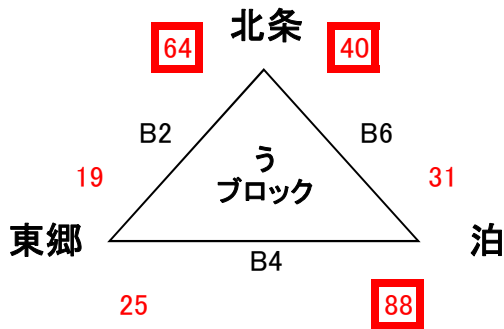

第26回倉吉ロータリークラブ杯兼第36回中部ミニバスケットボール大会(男子) 1日目

平成28年2月6日(土) 羽合小学校体育館

タイムテーブル(男子)

A・Bコート

試合	時間	Aチーム	得点	前半		得点	Bチーム	TO審判
					後半			
	9:00~	開会式						
	9:20~	フリースロー大会						
A1	9:50~	琴浦	53	30	-	19	39	上小鴨
B1		西郷	58	23	-	20	23	三朝
A2	11:00~	高城	77	32	-	11	15	小鴨
B2		北条	64	45	-	4	19	東郷
A3	12:10~	上小鴨	95	37	-	11	20	河北
B3		三朝	36	27	-	8	51	羽合
A4	13:20~	小鴨	74	61	-	10	25	社
B4		東郷	25	34	-	10	88	泊
A5	14:30~	河北	12	7	-	54	77	琴浦
B5		羽合	14	18	-	34	39	西郷
A6	15:40~	社	9	2	-	83	101	高城
B6		泊	31	10	-	18	40	北条

別紙参照

※ゲーム時間は 6分 - 6分 - 5分 - 6分 - 6分

※ユニフォームは Aチームが白 ベンチはオフィシャルに向かって右側