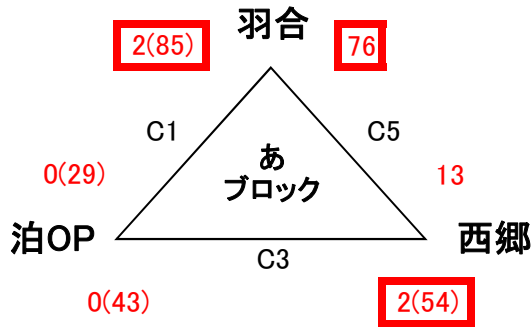

第26回倉吉ロータリークラブ杯兼第36回中部ミニバスケットボール大会(女子) 1日目

平成28年2月6日(土) あやめ池スポーツセンター

タイムテーブル(男子)

C・Dコート

試合	時間	Aチーム	得点	前半		得点	Bチーム	TO審判
					後半			
	9:00~	開会式						
	9:20~	フリースロー大会						
C1	9:50~	羽合	2(85)	33	-	15	0(29)	泊OP
D1		社	67	52	-	14	13	北栄
C2	11:00~	成徳	2(90)	37	-	7	0(19)	琴浦OP
D2		東郷	55	30	-	6	22	関金
C3	12:10~	泊OP	0(43)	54	-	7	2(54)	西郷
D3		北栄	32	38	-	0	28	上北条
C4	13:20~	琴浦OP	0(14)	17	-	22	2(68)	小鴨
D4		関金	10	19	-	16	58	三朝
C5	14:30~	西郷	13	0	-	31	76	羽合
D5		上北条	23	10	-	27	61	社
C6	15:40~	小鴨	29	6	-	50	48	成徳
D6		三朝	18	7	-	26	33	東郷

別紙参照

※ゲーム時間は 6分 - 6分 - 5分 - 6分 - 6分

※ユニフォームは Aチームが白 ベンチはオフィシャルに向かって右側