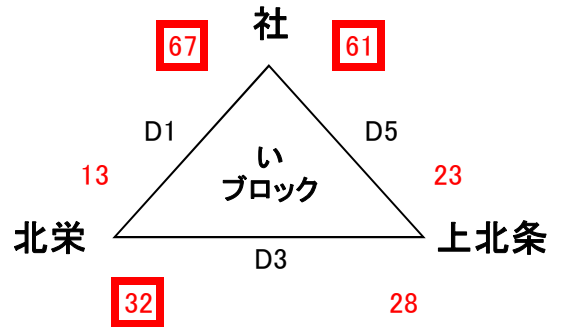

第26回倉吉ロータリークラブ杯兼第36回中部ミニバスケットボール大会(女子) 1日目

平成28年2月6日(土) あやめ池スポーツセンター

タイムテーブル(男子)

C・Dコート

試合	時間	Aチーム	得点	前半		得点	Bチーム	TO審判
					後半			
	9:00~	開会式						
	9:20~	フリースロー大会						
C1	9:50~	羽合	2(85)	33	-	15	0(29)	泊OP
D1		社	67	52	-	14	13	北栄
C2	11:00~	成徳	2(90)	37	-	7	0(19)	琴浦OP
D2		東郷	55	30	-	6	22	関金
C3	12:10~	泊OP	0(43)	54	-	7	2(54)	西郷
D3		北栄	32	38	-	0	28	上北条
C4	13:20~	琴浦OP	0(14)	17	-	22	2(68)	小鴨
D4		関金	10	19	-	16	58	三朝
C5	14:30~	西郷	13	0	-	31	76	羽合
D5		上北条	23	10	-	27	61	社
C6	15:40~	小鴨	29	6	-	50	48	成徳
D6		三朝	18	7	-	26	33	東郷

別紙参照

※ゲーム時間は 6分 - 6分 - 5分 - 6分 - 6分

※ユニフォームは Aチームが白 ベンチはオフィシャルに向かって右側