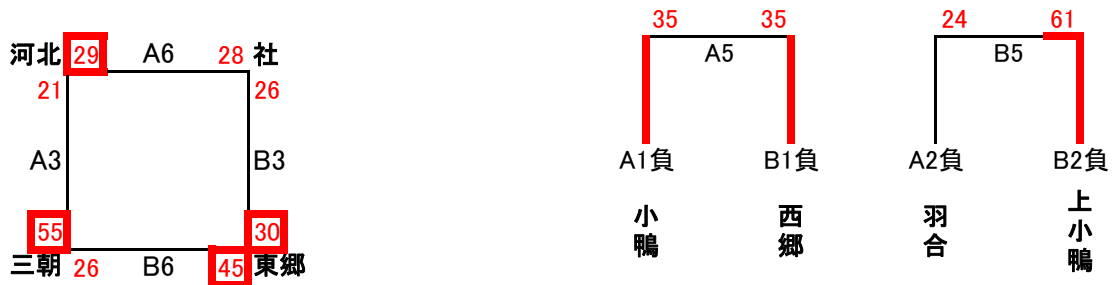

# 第26回倉吉ロータリークラブ杯兼第36回中部ミニバスケットボール大会(男子) 2日目

平成28年2月9日(日) 羽合小学校体育館

1位:高城 2位:琴浦 3位:北条 4位:泊

[決勝トーナメント]

[交流戦]

2日目

【タイムテーブル】

ゲーム	時間	Aチーム	得点	前半 後半		得点	Bチーム	TO
A1	8:40~	琴浦	58	24	-	11	小鴨	別紙参照
B1		泊	41	22	-	7	西郷	
A2	9:40~	北条	51	30	-	4	羽合	
B2		上小鴨	22	7	-	36	高城	
A3	10:40~	河北	21	12	-	24	三朝	
B3		東郷	30	17	-	12	社	
A4	11:40~	琴浦	55	25	-	14	泊	
B4		北条	33	30	-	16	高城	
A5	12:50~	小鴨	35	17	-	13	西郷	
B5		羽合	24	18	-	22	上小鴨	
A6	13:50~	社	28	8	-	37	河北	
B6		三朝	26	16	-	24	東郷	
A7	14:50~	琴浦	36	11	-	28	高城	
B7		泊	43	15	-	17	北条	
	16:00~	閉会式						