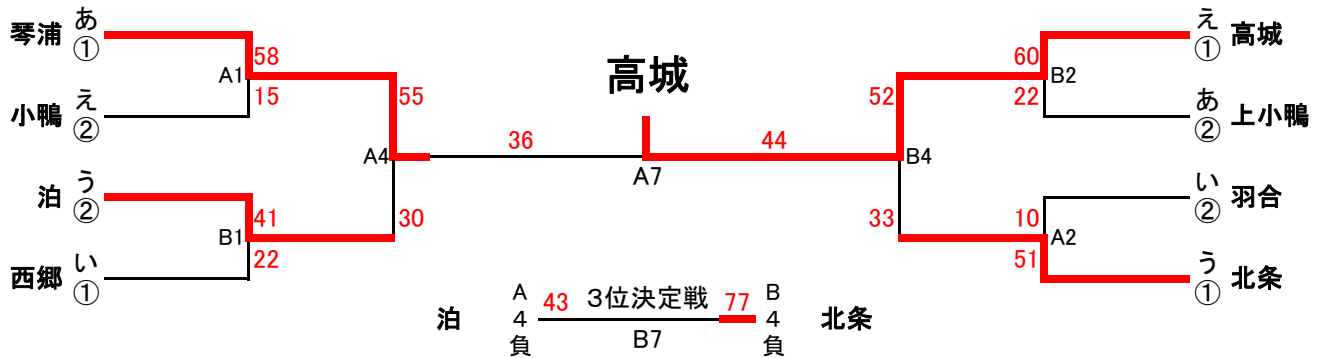

# 第26回倉吉ロータリークラブ杯兼第36回中部ミニバスケットボール大会(男子) 1日目

平成28年2月6日(土) 羽合小学校体育館

タイムテーブル(男子)

A・Bコート

試合	時間	Aチーム	得点	前半		得点	Bチーム	TO審判
					後半			
	9:00~	開会式						
	9:20~	フリースロー大会						
A1	9:50~	琴浦	53	30	-	19	39	上小鴨
B1		西郷	58	23	-	20	23	三朝
A2	11:00~	高城	77	32	-	11	15	小鴨
B2		北条	64	45	-	4	19	東郷
A3	12:10~	上小鴨	95	37	-	11	20	河北
B3		三朝	36	27	-	8	51	羽合
A4	13:20~	小鴨	74	61	-	10	25	社
B4		東郷	25	34	-	10	88	泊
A5	14:30~	河北	12	7	-	54	77	琴浦
B5		羽合	14	18	-	34	39	西郷
A6	15:40~	社	9	2	-	83	101	高城
B6		泊	31	10	-	18	40	北条

別紙参照

※ゲーム時間は 6分 - 6分 - 5分 - 6分 - 6分

※ユニフォームは Aチームが白 ベンチはオフィシャルに向かって右側

# 第26回倉吉ロータリークラブ杯兼第36回中部ミニバスケットボール大会(男子) 2日目

平成28年2月9日(日) 羽合小学校体育館

1位:高城 2位:琴浦 3位:北条 4位:泊

[決勝トーナメント]

[交流戦]

2日目

【タイムテーブル】

ゲーム	時間	Aチーム	得点	前半 後半		得点	Bチーム	TO
A1	8:40~	琴浦	58	24	-	11	小鴨	別紙参照
B1		泊	41	22	-	7	西郷	
A2	9:40~	北条	51	30	-	4	羽合	
B2		上小鴨	22	7	-	36	高城	
A3	10:40~	河北	21	12	-	24	三朝	
B3		東郷	30	17	-	12	社	
A4	11:40~	琴浦	55	25	-	14	泊	
B4		北条	33	30	-	16	高城	
A5	12:50~	小鴨	35	17	-	13	西郷	
B5		羽合	24	18	-	22	上小鴨	
A6	13:50~	社	28	8	-	37	河北	
B6		三朝	26	16	-	24	東郷	
A7	14:50~	琴浦	36	11	-	28	高城	
B7		泊	43	15	-	17	北条	
	16:00~	閉会式						