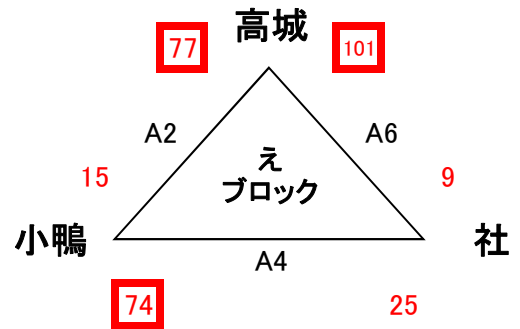

第26回倉吉ロータリークラブ杯兼第36回中部ミニバスケットボール大会(男子) 1日目

平成28年2月6日(土) 羽合小学校体育館

タイムテーブル(男子)

A・Bコート

試合	時間	Aチーム	得点	前半		得点	Bチーム	TO審判
					後半			
	9:00~	開会式						
	9:20~	フリースロー大会						
A1	9:50~	琴浦	53	30	-	19	39	上小鴨
B1		西郷	58	23	-	20	23	三朝
A2	11:00~	高城	77	32	-	11	15	小鴨
B2		北条	64	45	-	4	19	東郷
A3	12:10~	上小鴨	95	37	-	11	20	河北
B3		三朝	36	27	-	8	51	羽合
A4	13:20~	小鴨	74	61	-	10	25	社
B4		東郷	25	34	-	10	88	泊
A5	14:30~	河北	12	7	-	54	77	琴浦
B5		羽合	14	18	-	34	39	西郷
A6	15:40~	社	9	2	-	83	101	高城
B6		泊	31	10	-	18	40	北条

別紙参照

※ゲーム時間は 6分 - 6分 - 5分 - 6分 - 6分

※ユニフォームは Aチームが白 ベンチはオフィシャルに向かって右側