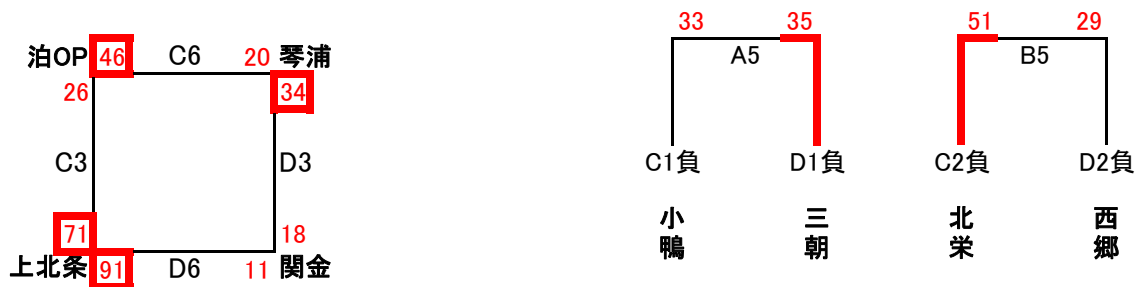

# 第26回倉吉ロータリークラブ杯兼第36回中部ミニバスケットボール大会(女子) 2日目

平成28年2月9日(日) 東郷小学校体育館

1位:成徳 2位:羽合 3位:社 4位:東郷

[決勝トーナメント]

[交流戦]

2日目

【タイムテーブル】

ゲーム	時間	Aチーム	得点	前半 後半		得点	Bチーム	TO
C1	8:40~	羽合	48	16	-	4	小鴨	別紙参照
D1		三朝	16	10	-	40	社	
C2	9:40~	東郷	64	20	-	11	北栄	
D2		西郷	22	6	-	43	成徳	
C3	10:40~	泊OP	26	16	-	31	上北条	
D3		関金	18	4	-	16	琴浦	
C4	11:40~	羽合	50	27	-	27	社	
D4		東郷	38	18	-	29	成徳	
C5	12:50~	小鴨	33	17	-	14	三朝	
D5		北栄	51	19	-	6	西郷	
C6	13:50~	琴浦	20	6	-	22	泊OP	
D6		上北条	91	44	-	8	関金	
C7	14:50~	羽合	38	18	-	28	成徳	
D7		社	40	18	-	20	東郷	
	16:00~	閉会式						