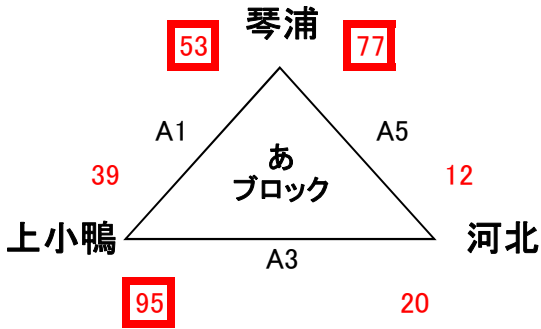

第26回倉吉ロータリークラブ杯兼第36回中部ミニバスケットボール大会(男子) 1日目

平成28年2月6日(土) 羽合小学校体育館

タイムテーブル(男子)

A・Bコート

試合	時間	Aチーム	得点	前半		得点	Bチーム	TO審判
					後半			
	9:00~	開会式						
	9:20~	フリースロー大会						
A1	9:50~	琴浦	53	30	-	19	39	上小鴨
B1		西郷	58	23	-	20	23	三朝
A2	11:00~	高城	77	32	-	11	15	小鴨
B2		北条	64	45	-	4	19	東郷
A3	12:10~	上小鴨	95	37	-	11	20	河北
B3		三朝	36	27	-	8	51	羽合
A4	13:20~	小鴨	74	61	-	10	25	社
B4		東郷	25	34	-	10	88	泊
A5	14:30~	河北	12	7	-	54	77	琴浦
B5		羽合	14	18	-	34	39	西郷
A6	15:40~	社	9	2	-	83	101	高城
B6		泊	31	10	-	18	40	北条

別紙参照

※ゲーム時間は 6分 - 6分 - 5分 - 6分 - 6分

※ユニフォームは Aチームが白 ベンチはオフィシャルに向かって右側